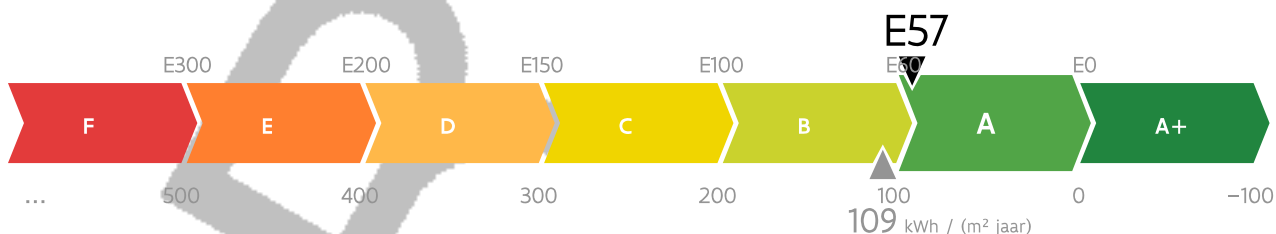

Energieprestatiecertificaat

BOUW

Residentiële eenheid

Draaibankstraat 75 bus 3, 2800 Mechelen

appartement

identificatiecode: 12025-G-OMV_2020172821/EP15513/A001/D01/SD003

Energie label

De energieprestaties (E-peil, kWh/(m² jaar)) zijn bepaald via een theoretische berekening op basis van een standaardklimaat en een standaardgebruik. Ze houden geen rekening met het gedrag en het werkelijke energieverbruik van de (vorige) bewoners.

2B-SAFE

EP15513

Dit certificaat is geldig tot en met

Energieprestatie- en binnenklimaat-eisen bij aanvraag vergunning

E-peil

✓ Het E-peil voldoet.

E57

Eis
E63BEN
E30

Algemene gegevens

Datum aanvraag vergunning	20/12/2020
Datum einde van de werken	16/08/2021
Datum ingebruikname	-
Karakteristiek jaarlijks primair energieverbruik (kWh/jaar)	8.171
Referentie-eis primair energieverbruik (kWh/(m ² jaar))	121
Beschermd volume (m ³)	242
Verliesoppervlakte (m ²)	-
Bruto vloeroppervlakte (m ²)	75
Infiltratiedebiet (m ³ /(h m ²))	12,00
Gemiddelde U-waarde (W/(m ² K))	0,51
CO ₂ -emissie (kg/jaar)	1.384
Gebouw-id / gebouweenheid-id	-